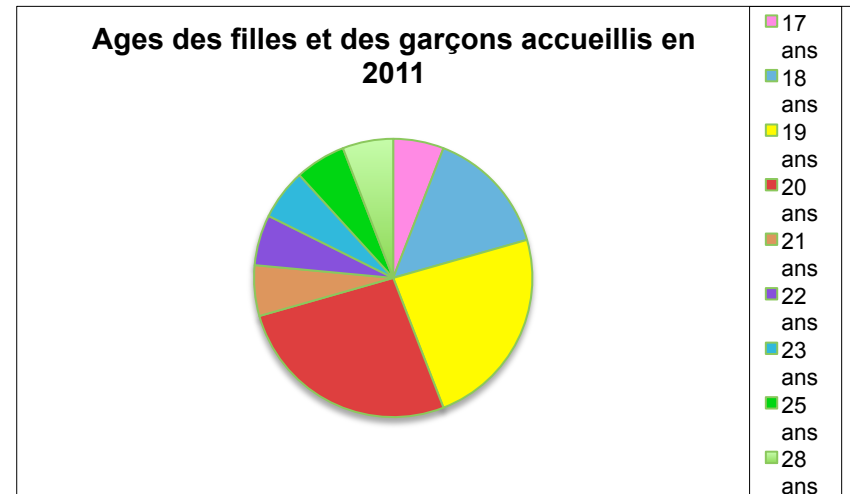

Statistiques des accueils de l'année civile 2011

Filles	Garçons
18	22

Nombre actuel d'accueillants :	9
Nombre de réunions accueil :	3

Âge des filles et des garçons

17 ans	2
18 ans	5
19 ans	8
20 ans	9
21 ans	2
22 ans	2
23 ans	2
25 ans	2
28 ans	2

Moyenne: 20 ans