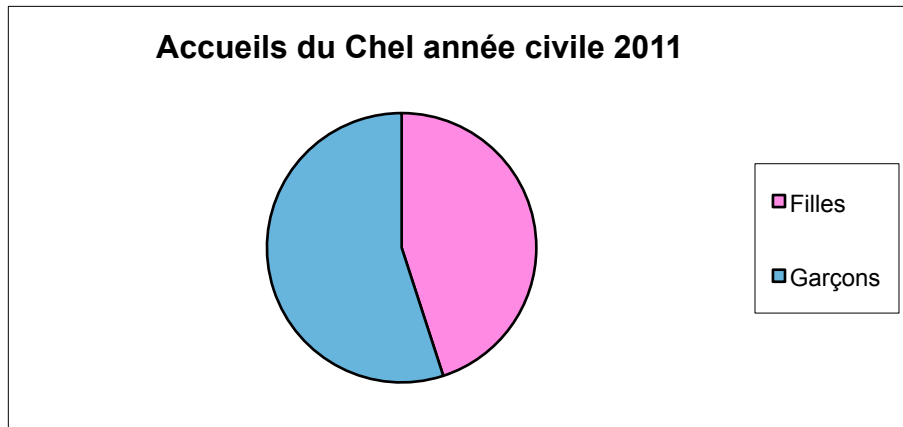

Statistiques des accueils de l'année civile 2011

Filles	Garçons
18	22

Nombre actuel d'accueillants :	9
Nombre de réunions accueil :	3

Âge des filles et des garçons

17 ans	2
18 ans	5
19 ans	8
20 ans	9
21 ans	2
22 ans	2
23 ans	2
25 ans	2
28 ans	2

Moyenne: 20 ans